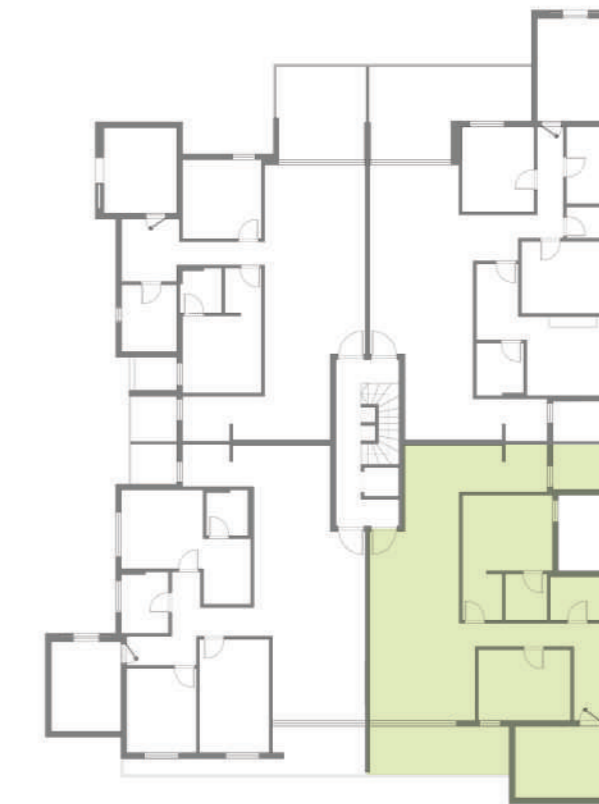

דירה 17 קומה 5  
דירה 21 קומה 6  
דירת ארבעה חדרים  
96 מ"ר + 10 מ"ר מרפסת

### ריצופים וחיפויים

- ריצוף גרניט פורצלן באריחים גדולים 60x60 ס"מ
- בחדרי השינה לרבות מ"ד, חדר מגורים, פינת אוכל, מטבח ופרוזדור.
- חיפוי למיניציה בסוויטת הורים וחדר ארונות (לבחירה)