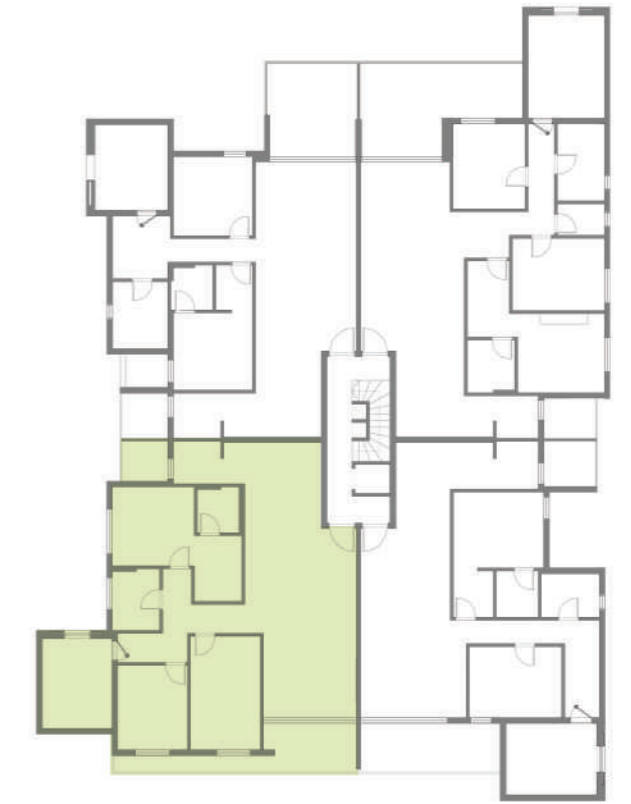

דירה 18 קומה 5
דירה 22 קומה 6
דירת חמישה חדרים
112.5 מ"ר + 11 מ"ר מרפסת

חדרי הרחצה

- ברזים יוקרתיים
- אסלות תלויות עם מיכלי הדחה
- סמויים, בכל חדרי הרחצה והשירותים
- אמבטיה אקרילית בחדר הרחצה המרכזי
- סט ארון אמבטיה ומראה משולב עם קערת רחצה בכל חדרי הרחצה
- הכנה לתנור חימום חשמלי בחדרי הרחצה

הבניין

- לובי כניסה יוקרתי ואקסקלוסיבי בעיצוב אדריכלי
- מעלית מהודרת
- חניה צמודה לכל דירה
- מחסן לכל דירה