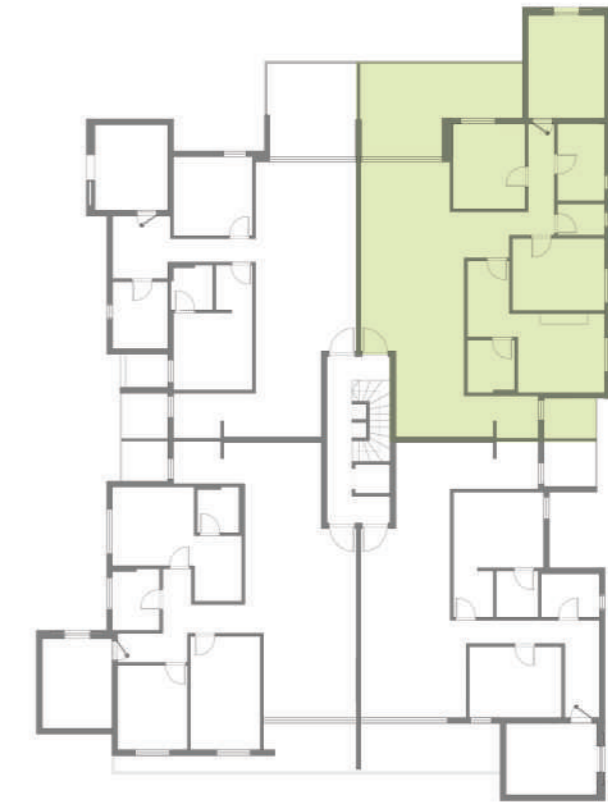

**דירה 20 קומה 5**  
**דירה 24 קומה 6**  
 דירת חמישה חדרים  
 115.5 מ"ר + 18 מ"ר מרפסת

### ריצופים וחיפויים

- ריצוף גרניט פורצלן באריחים גדולים 60x60 ס"מ
- בחדרי השינה לרבות ממ"ד, חדר מגורים, פינת אוכל, מטבח ופרוזדור.
- חיפוי למיניציה בסוויטת הורים וחדר ארונות (לבחירה)